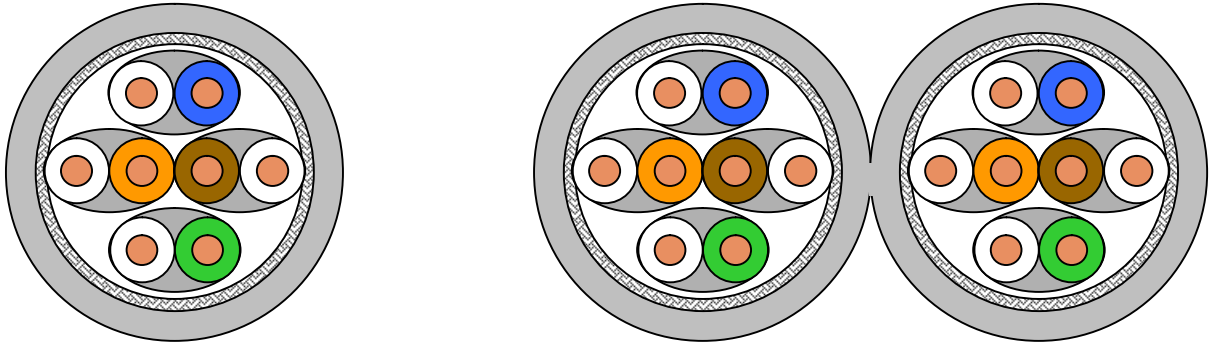

SILVERLINE GIGA 1500 Cat.8

S/FTP

EN 50173-1; ISO/IEC 11801; EN 50288-4-1; IEC61156-5; IEC61156-7

Einsatzgebiete

Anwenderneutrale Verkabelungssysteme.

Zertifikate

SILVERLINE GIGA ist 3P-zertifiziert

Flammwidrigkeit

LSFROH: IEC 61034; IEC 60754; IEC 60332-3 C

Kabelaufbau

Leiter	Kupfer-Draht, blank, Ø 0,64 mm
Isolierung	PE, Ø 1,6 mm
Verseilung	2 Adern zum Paar
Verseilung zur Seele	4 Paare zur Seele
Paarabschirmung	Aluminiumbeschichtete Kunststoffverbundfolie
Schirmung	Cu-Geflecht verzinkt Ø 7,0 mm
Schutzmantel	Flammwidriges und halogenfreies LSFROH

SILVERLINE GIGA 1500 Cat.8

Elektrische Eigenschaften

bei 20°C

Wellenwiderstand	@ 100 MHz	100 ± 5 Ω
Schleifenwiderstand	max.	110 Ω/km
Resistanz ungedämpft	max.	2%
Signallaufzeit		500 ns/100m
Laufzeitunterschied	max.	15 ns/100m
Kopplungswiderstand, nominal	1 MHz	10 mΩ /m
	10 MHz	10 mΩ /m
Relative Ausbreitungsgeschwindigkeit		0,75 c
Kapazität	nominal	44 nF/km
Kapazität ungedämpft	max.	800 pF/km

Angebotsdaten

Bezeichnung	Ausführung	Farbe	Durchmesser	Liefermenge	Gewicht	Art.-Nr.
SILVERLINE GIGA 1500 Cat.8 LSFROH S/FTP 4x2/0,64mm	LSFROH	Grau, RAL7035	8,2	T0500m	73 kg/km	DCD10825-01000DP
SILVERLINE GIGA 1500 Cat.8 LSFROH S/FTP 2x4x2/0,64mm	LSFROH	Grau, RAL7035	8,2x17,0	T0500m	148 kg/km	Auf Anfrage